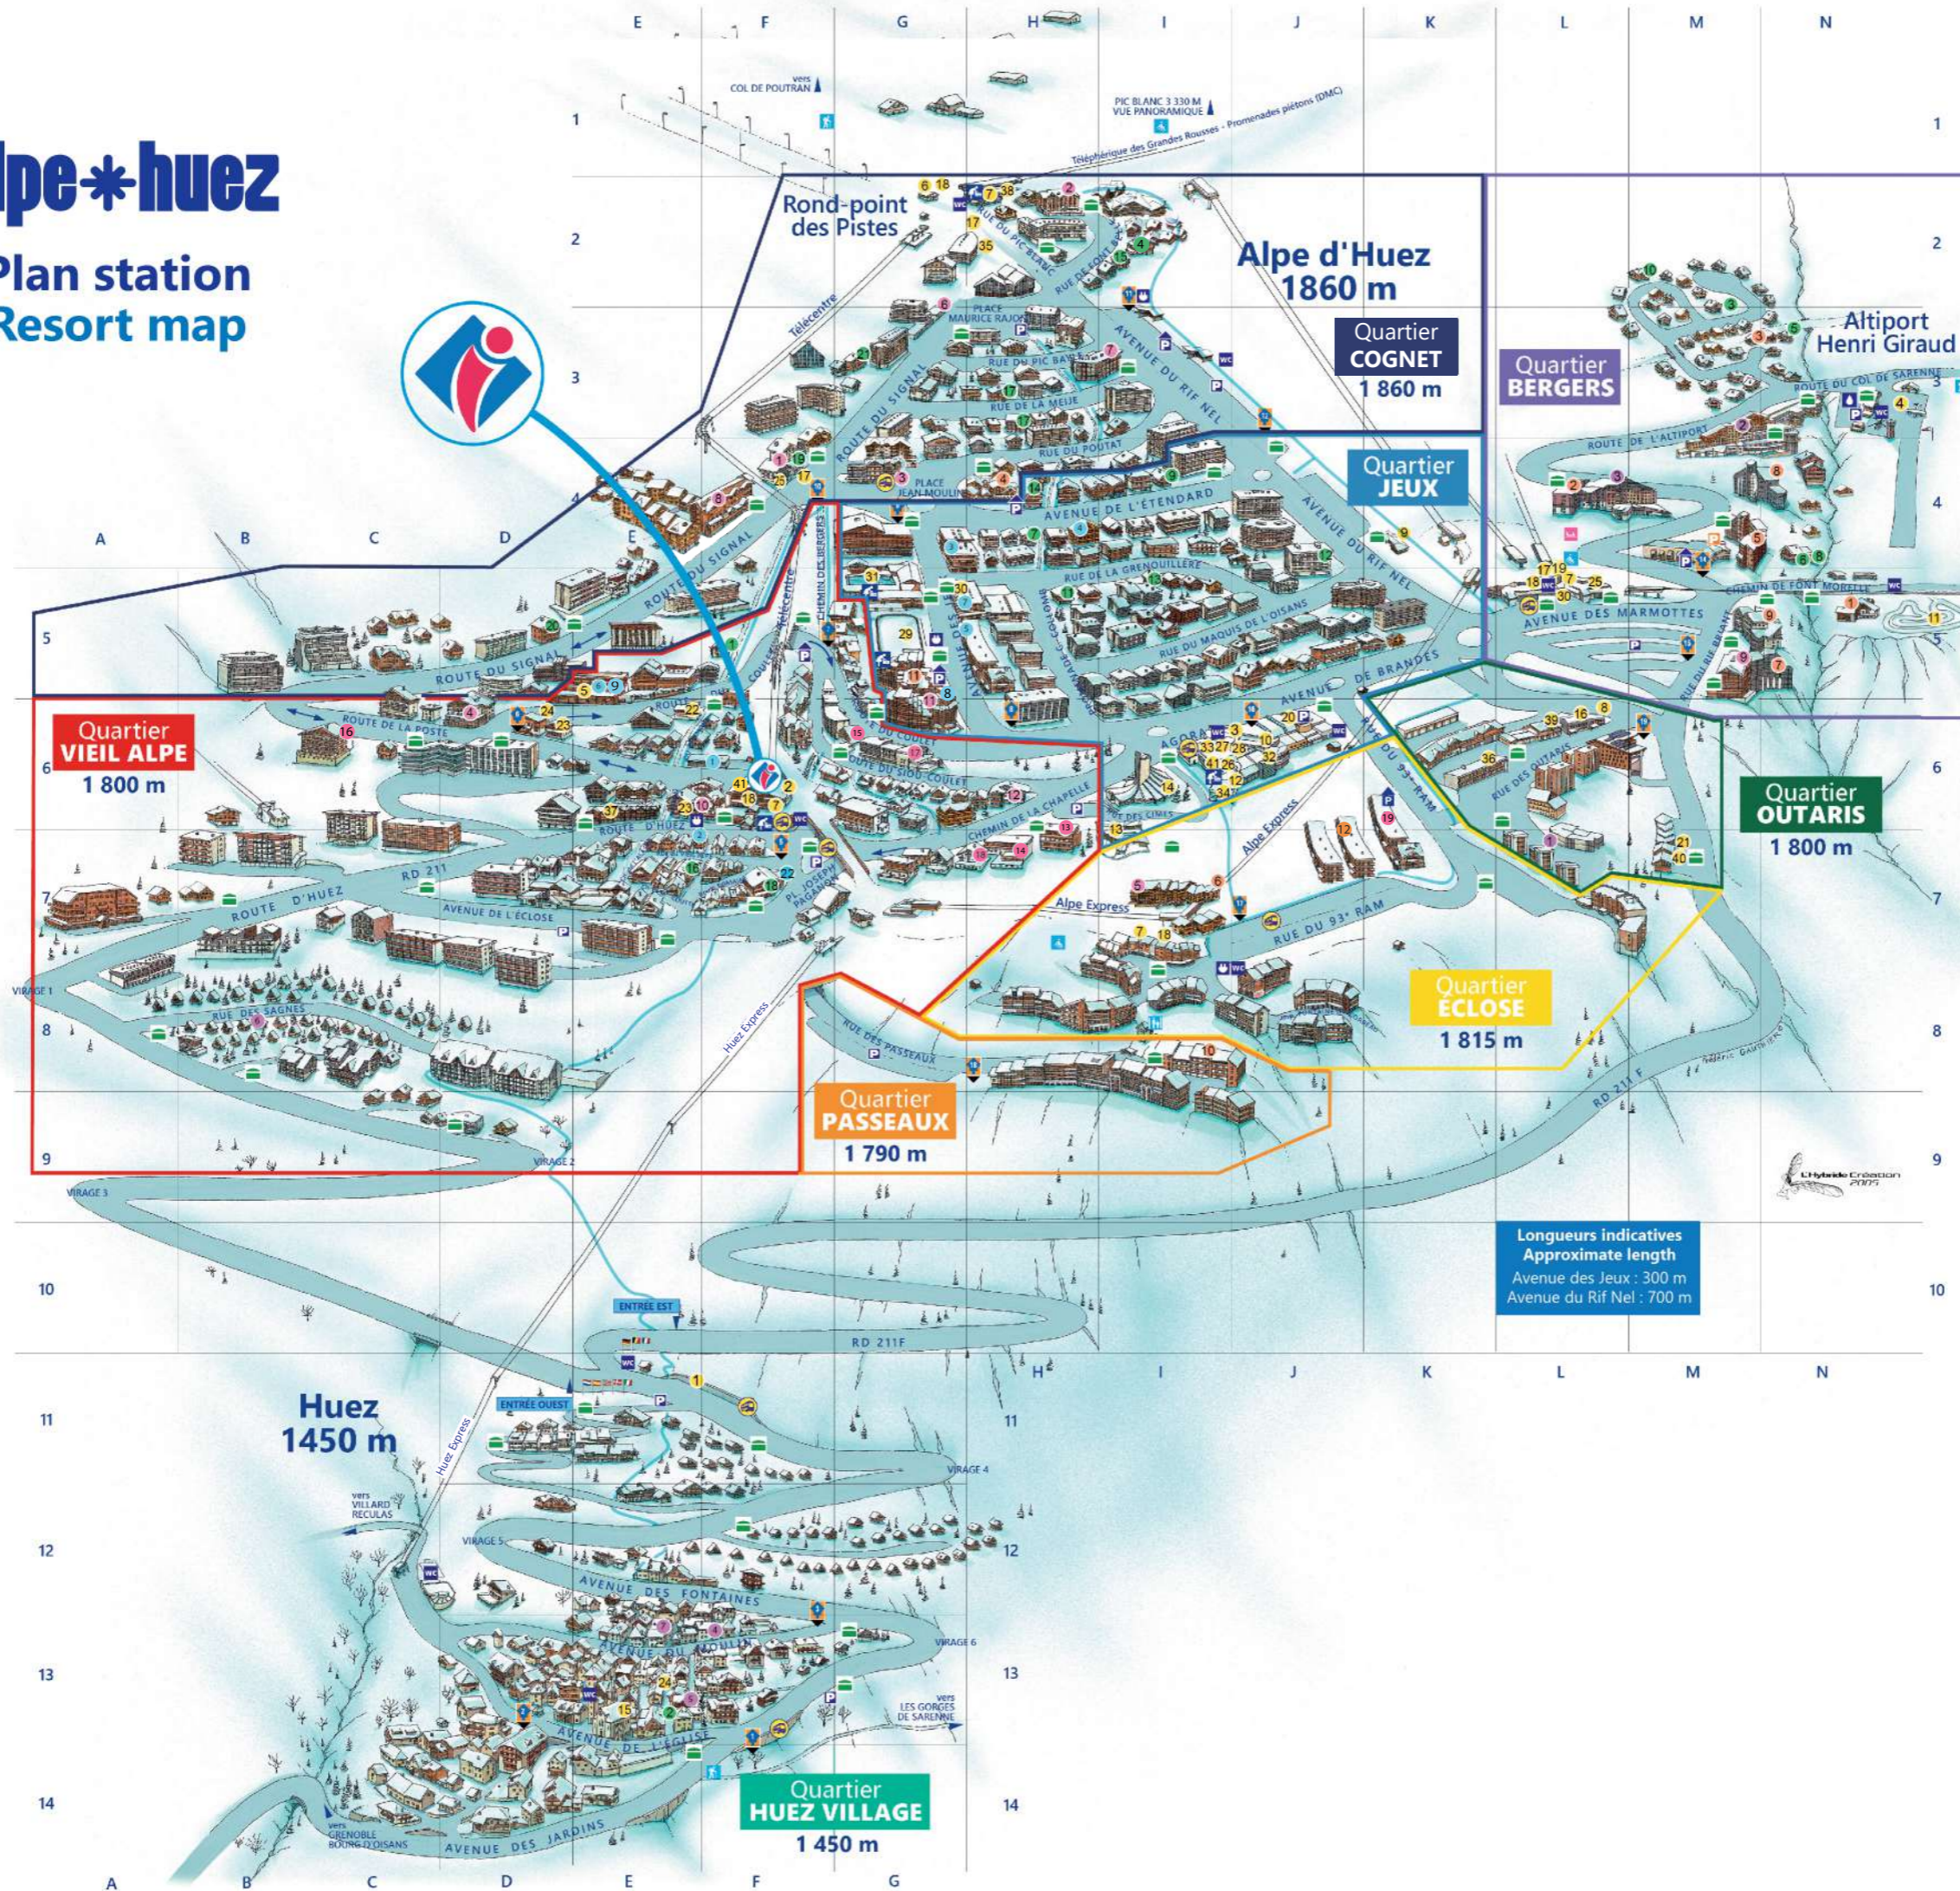

# alpe\*huez

## Plan station Resort map

### Légende du plan Map legend

**Quartiers / Areas**  
Pour vous repérer, une couleur par quartier :  
A colour for each neighborhood :

-  Quartier Jeux
-  Quartier Cognet
-  Quartier Éclose
-  Quartier Passeaux
-  Quartier Outaris
-  Quartier Vieil Alpe
-  Quartier Bergers
-  Quartier Huez Village
-  Chemins piétons  
Walking paths
-  Containers de tri  
Sorting containers
-  Arrêts de car Transisère  
Transisère Coach stop
-  Ascenseur  
Lift
-  Piste de luge 4 saisons sur rails  
4 season Alpine Coaster
-  Pistes de luge  
Sledging runs
-  Départ de promenade  
Walking departure
-  Ski de fond  
Cross-country skiing
-  Panneaux d'information  
Information panels
-  Parkings non couverts  
Multi-storey car parks
-  Parkings couverts payants  
Covered free-paying car parks  
I3 Le Rif Nel  
F5 Le Coulet  
G5 Les Jeux  
M4 Les Bergers  
H4 Cristal de l'Alpe  
K6 L'Éclose
-  Parkings non couverts  
Play and display car park
-  Toilettes publiques  
Public conveniences
-  Point vidange Camping-cars  
Motorhome emptying
-  Bornes de recharge électrique  
Electric car charging station
-  Tables à langer  
Changing table